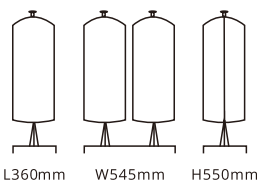

Classic Juice

X23688TX2 8ltr x 2, SAN container
X23688PX2 8ltr x 2, PC container