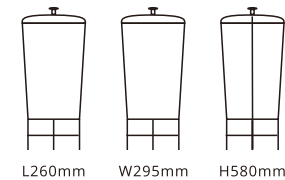

Verona

U17-2000 11.4ltr