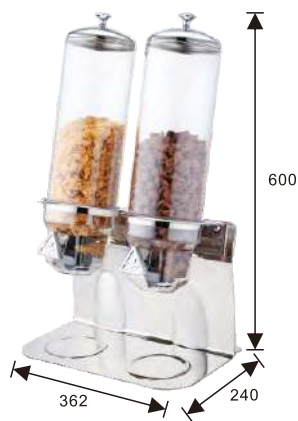

U13-1200 Double, 4ltr x 2