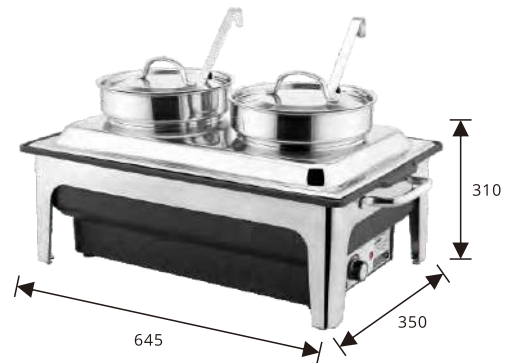

## Chafers

X85087	8.5ltr, w/frame
X85187	13.5ltr, w/frame

X81087	8.5ltr, w/o frame
X81187	13.5ltr, w/o frame

X84187	13.5ltr, w/o frame, PC flip top cover
--------	---------------------------------------

X85887	4ltr x 2 bain maries, w/frame & 2 ladles
--------	--