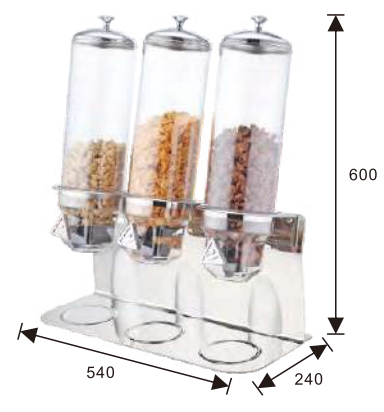

U13-1300 Triple, 4ltr x 3