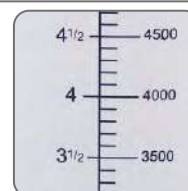

Sturdy handle

V-shaped spout

Food grade PP material

Clearly marked

Litre & Pint

86021A	0.7pints
86121A	1.5pints
86221A	3pints
86321A	4.5pints
86521A	8pints

Litre & Millilitre

86021	0.5ltr
86121	1ltr
86221	2ltr
86321	3ltr
86521	5ltr