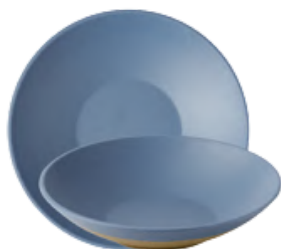

Plato Plano 30.5cm
SWHSVP111

Plato Plano 28cm
SWHSVP581

Plato Plano 26cm
SWHSVP101

Plato Plano 23cm
SWHSVP91

Plato Plano 21cm
SWHSVP81

Plato Plano 16.5cm
SWHSVP651

Todas las piezas en
las líneas **aquí**.

EMERGE OSLO AZUL

Cuenco Chef 20cm
EMBLWB201

Cuenco Ramen 19cm
EMBLRB191

Cuenco Ramen 17cm
EMBLRB171

Ensaladera Melamina 36cm
EMBL36SB1

Cuenco Melamina 36cm
EMBL36DB1

Cuenco Melamina 30cm
EMBL30SB1

Todas las piezas en las líneas [aquí](#).

EMERGE SEATTLE

GREY

Cuenco Chef 17cm
EMGYWB171

Cuenco Ramen 12cm
EMGYRB121

Cuenco Melamina 28.5cm
EMGY28DB1

ROSA

Rosa Rosé - Nuevo color
Rosa Blanco - Nuevas piezas

Plato Cena 28cm
492058