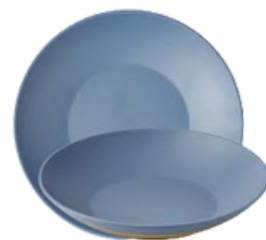

Todas las piezas en
las líneas **aquí**.

STONECAST SPICE BARLEY WHITE

Plato Plano 29cm
SPBWEV111

Plato Plano 26cm
SPBWEV101

Plato Plano 22cm
SPBWEVP81

Cuenco 25cm
SPBWEVB91

Cuenco 18cm
SPBWEVB71

STONECAST PROFILE BARLEY WHITE

Plato Plano 30.5cm
SWHSVP111

Plato Plano 28cm
SWHSVP581

Plato Plano 26cm
SWHSVP101

Plato Plano 23cm
SWHSVP91

Plato Plano 21cm
SWHSVP81

Plato Plano 16.5cm
SWHSVP651

Todas las piezas en
las líneas **aquí**.

EMERGE OSLO AZUL

Cuenco Chef 20cm
EMBLWB201

Cuenco Ramen 19cm
EMBLRB191

Cuenco Ramen 17cm
EMBLRB171

Ensaladera Melamina 36cm
EMBL36SB1

Cuenco Melamina 36cm
EMBL36DB1

Cuenco Melamina 30cm
EMBL30SB1

Todas las piezas en las líneas [aquí](#).