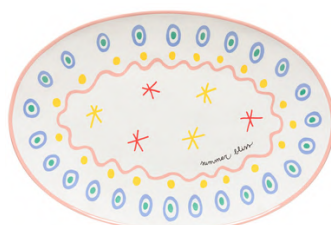

Plato Postre Guppy 22cm

DEP221-GUP

Plato Postre Mermaid 22cm

DEP221-MRM

Plato Postre Crab 22cm

DEP221-CRB

Plato Postre Lady 22cm

DEP221-LDY

Plato Aperitivo Sun 16cm

LSP161-SUN

Plato Pasta Tulip 23cm

NAP231-TUL

Cuenco Sopa/Cereales Tulip 16cm

NAS161-TUL

Fuente Oval Summer Bliss 45cm

GOA451-SBL

Plato Postre 22cm

- 492068
- 492075

Plato Aperitivos 13cm

- 492069
- 492076

Plato Sopa/Pasta 24cm

- 492070
- PEP241-LLY

Plato Sopa/Pasta 23cm

- 492084
- 492077