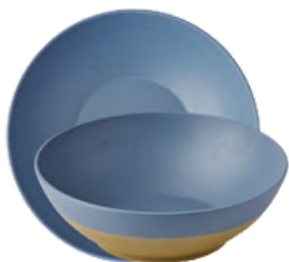

Plato Plano 30.5cm
SWHSVP111

Plato Plano 28cm
SWHSVP581

Plato Plano 26cm
SWHSVP101

Plato Plano 23cm
SWHSVP91

Plato Plano 21cm
SWHSVP81

Plato Plano 16.5cm
SWHSVP651

Todas las piezas en
las líneas **aquí**.

EMERGE OSLO AZUL

Cuenco Chef 20cm
EMBLWB201

Cuenco Ramen 19cm
EMBLRB191

Cuenco Ramen 17cm
EMBLRB171

Ensaladera Melamina 36cm
EMBL36SB1

Cuenco Melamina 36cm
EMBL36DB1

Cuenco Melamina 30cm
EMBL30SB1

Todas las piezas en las líneas [aquí](#).

EMERGE SEATTLE

GREY

Cuenco Chef 17cm
EMGYWB171

Cuenco Ramen 12cm
EMGYRB121

Cuenco Melamina 28.5cm
EMGY28DB1

ROSA

Rosa Rosé - Nuevo color
Rosa Blanco - Nuevas piezas

Plato Cena 28cm
492058