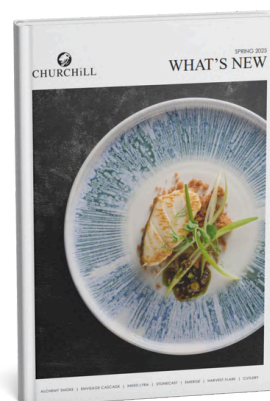

Cuenco Chef 20cm
EMBLWB201

Cuenco Ramen 19cm
EMBLRB191

Cuenco Ramen 17cm
EMBLRB171

Ensaladera Melamina 36cm
EMBL36SB1

Cuenco Melamina 36cm
EMBL36DB1

Cuenco Melamina 30cm
EMBL30SB1

Todas las piezas en las líneas [aquí](#).

EMERGE SEATTLE

GREY

Cuenco Chef 17cm
EMGYWB171

Cuenco Ramen 12cm
EMGYRB121

Cuenco Melamina 28.5cm
EMGY28DB1

ROSA

Rosa Rosé - Nuevo color
Rosa Blanco - Nuevas piezas

Plato Cena 28cm
492058