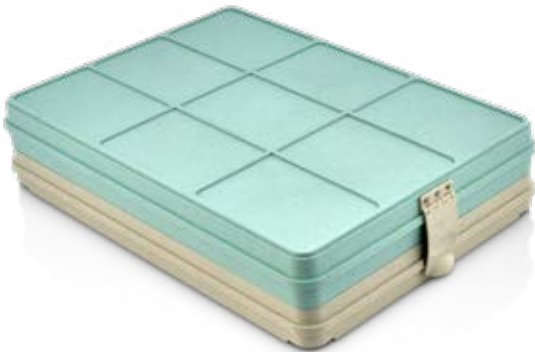

Özellikler

- Gıdaya uygun ve insan sağlığına zararsız, çevre dostu ve geri dönüştürülebilir polipropilenden üretilmiştir.
- 38 - 40 kg/m yoğunluklu poliüretan (CFC-FREE) ile enjekte edilmiştir.
- Bulaşık makinasında yıkanabilir.
- -40 ile +100 °C arasındaki sıcaklıklara dayanıklıdır.
- Tepsiler tabaksız kullanılamaz.
- Daha kolay kullanım, depolama ve taşıma sağlayan istiflenebilir tasarım.

Features

- Made of polypropylene suitable for food and harmless for human health, environmentally friendly and recyclable.
- Injected with 38-40kg/m density polyurethane (CFC-FREE).
- Dishwasher friendly.
- Resists temperatures between -40 and +100 °C.
- Trays cannot be used without plates/crockeries.
- Stackable design allowing easier usage, storage and transport.