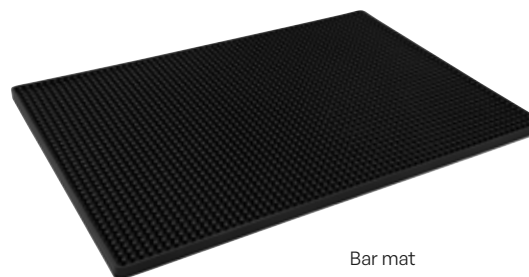

Bar mat
black rubber
30x45 cm
BMC4530